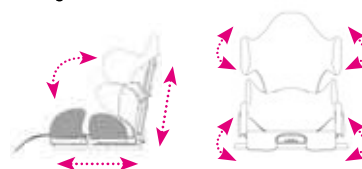

**BIMBO**  
Ausili per il posizionamento

**Sistemi di seduta**

**Sistema di seduta TARTA KID**

4 mesi - 2 anni

TARTA KID è un innovativo sistema di seduta che permette di ricevere precocemente bambini molto piccoli in una accogliente postura, consentendo in modo semplice e veloce di offrire una posizione corretta ed un adeguato sostegno alla prima seduta del bambino. La semplicità e la velocità nella gestione e nelle regolazioni di questa seduta modulare permettono di vivere serenamente tutti i passaggi di crescita del bambino adeguando velocemente il sistema alle nuove esigenze continuando a trasmettere un senso di protezione e di sostegno. La scocca estraibile, leggera e facilmente trasportabile abbinata alle molteplici combinazioni con più basi permettono di "vivere" pienamente e completamente tutti gli ambienti in ogni attività del bambino, sia essa familiare, scolastica o ludica. Il design innovativo ed un'estetica curata nei minimi dettagli trasforma TARTA KID in un sistema che esalta la combinazione di seduta ausilio-bambino rendendola un'esperienza gratificante e stimolante.

TARTA KID è pensato per bambini dai 4 mesi fino a 2 anni per abbinare una corretta posizione seduta alla facilità di gestione durante la giornata in qualsiasi ambiente, dall'asilo al divano di casa fino al tavolo di un ristorante. La gomma piuma ed il tessuto in microfibra danno una confortevole sensazione di morbidezza al contatto ed un'ottima traspirabilità. Le regolazioni della scocca sono state pensate per agevolare al massimo i genitori e chi gestisce il sistema rendendole semplici, veloci ed intuitive.